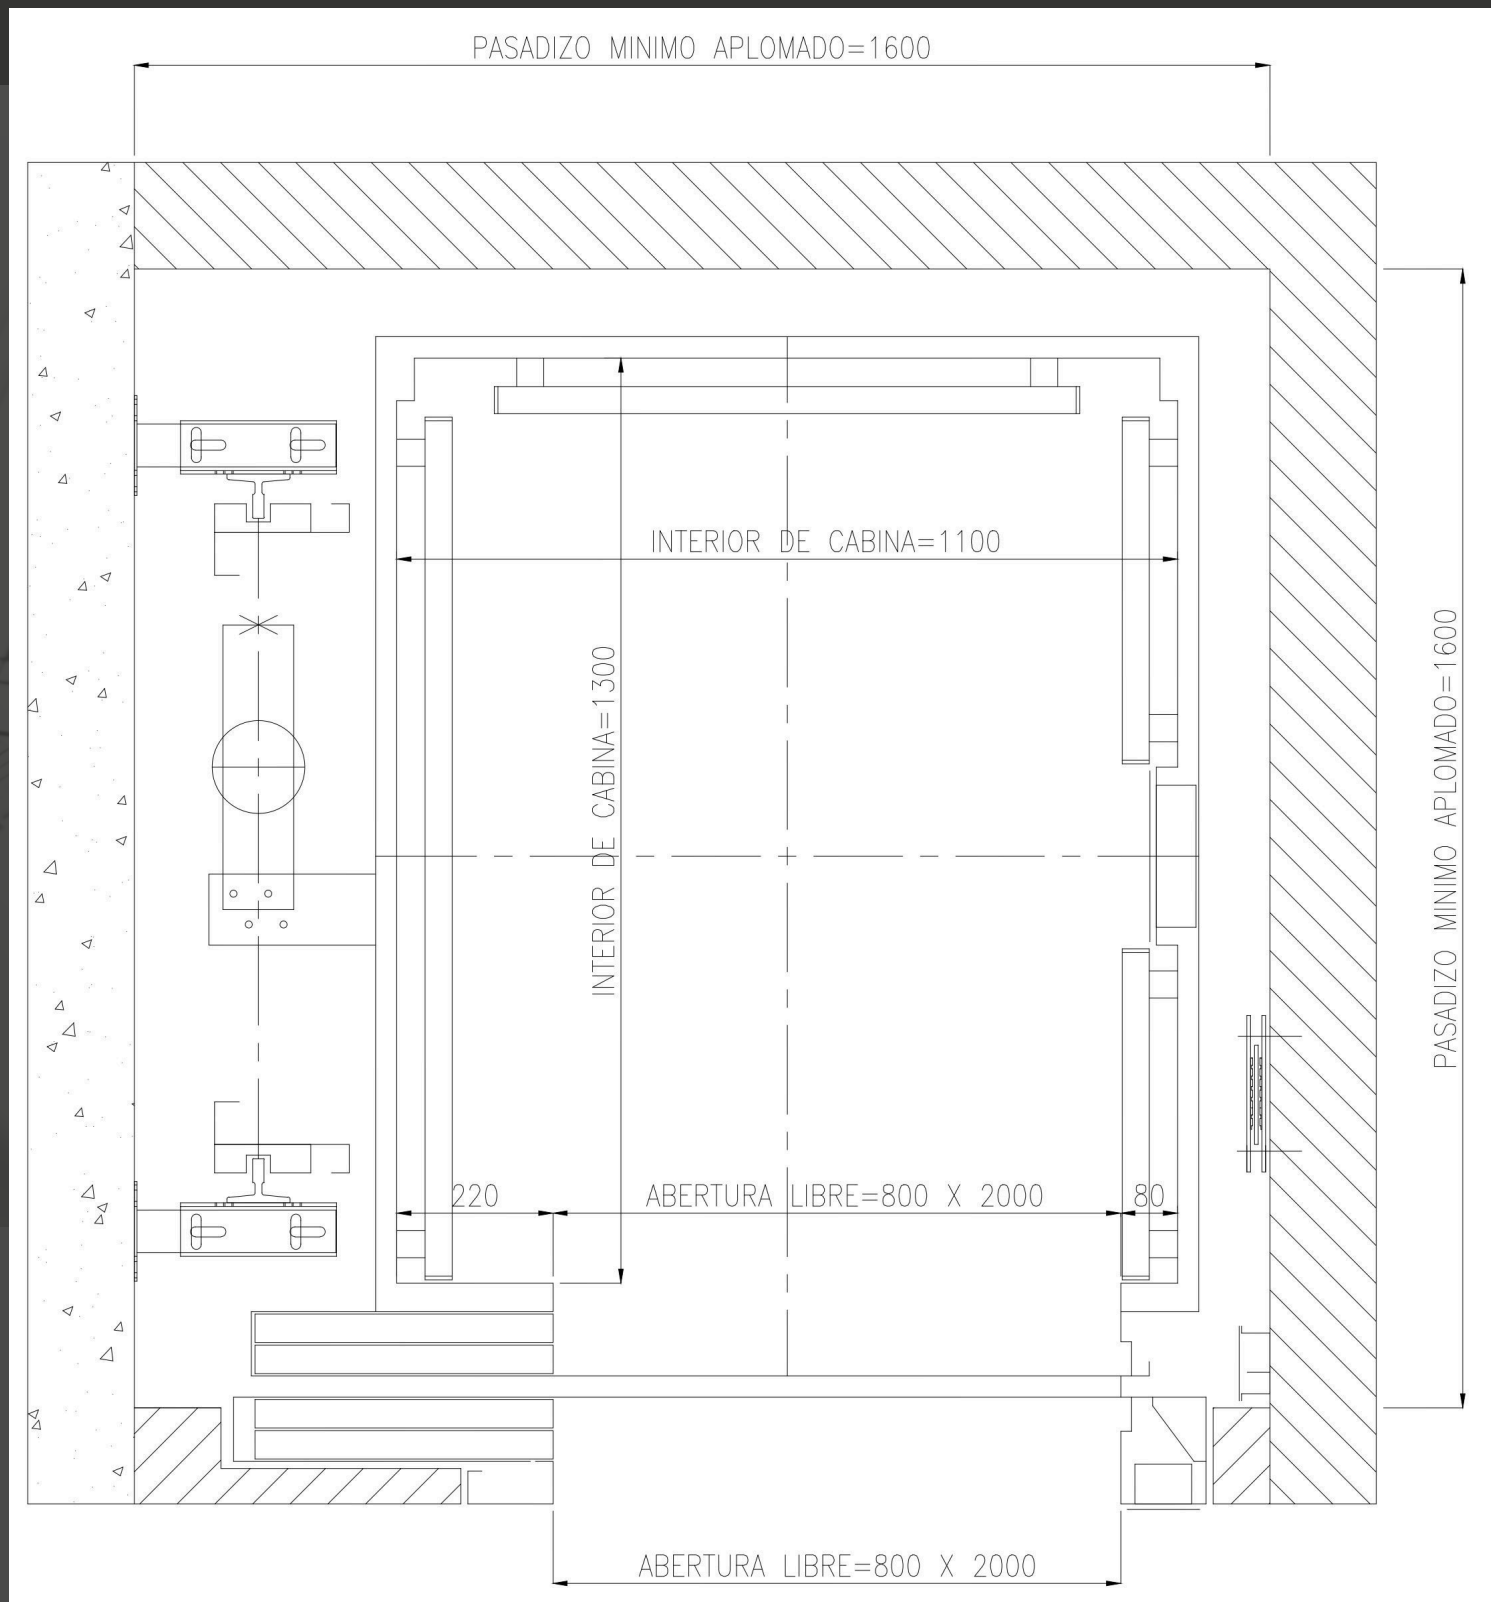

Ascensor hidráulico

Longitudes recomendadas de bajo y sobre recorrido según la velocidad

Velocidad nominal en metros por segundo	Claro inferior en milímetros	Claro superior en milímetros
60	1350	3800
75	1350	3800
90	2200	4800
105	2200	4800
120	2200	4800
150	2200	4800

Carga útil	Capacidad de cabina	Superficie de cabina
450kg	6 personas	1,4 mts²
525kg	7 personas	1,6 mts²
600kg	8 personas	1,8 mts²
675kg	9 personas	2 mts²
750kg	10 personas	2,2 mts²
825kg	11 personas	2,4 mts²
900kg	12 personas	2,6 mts²