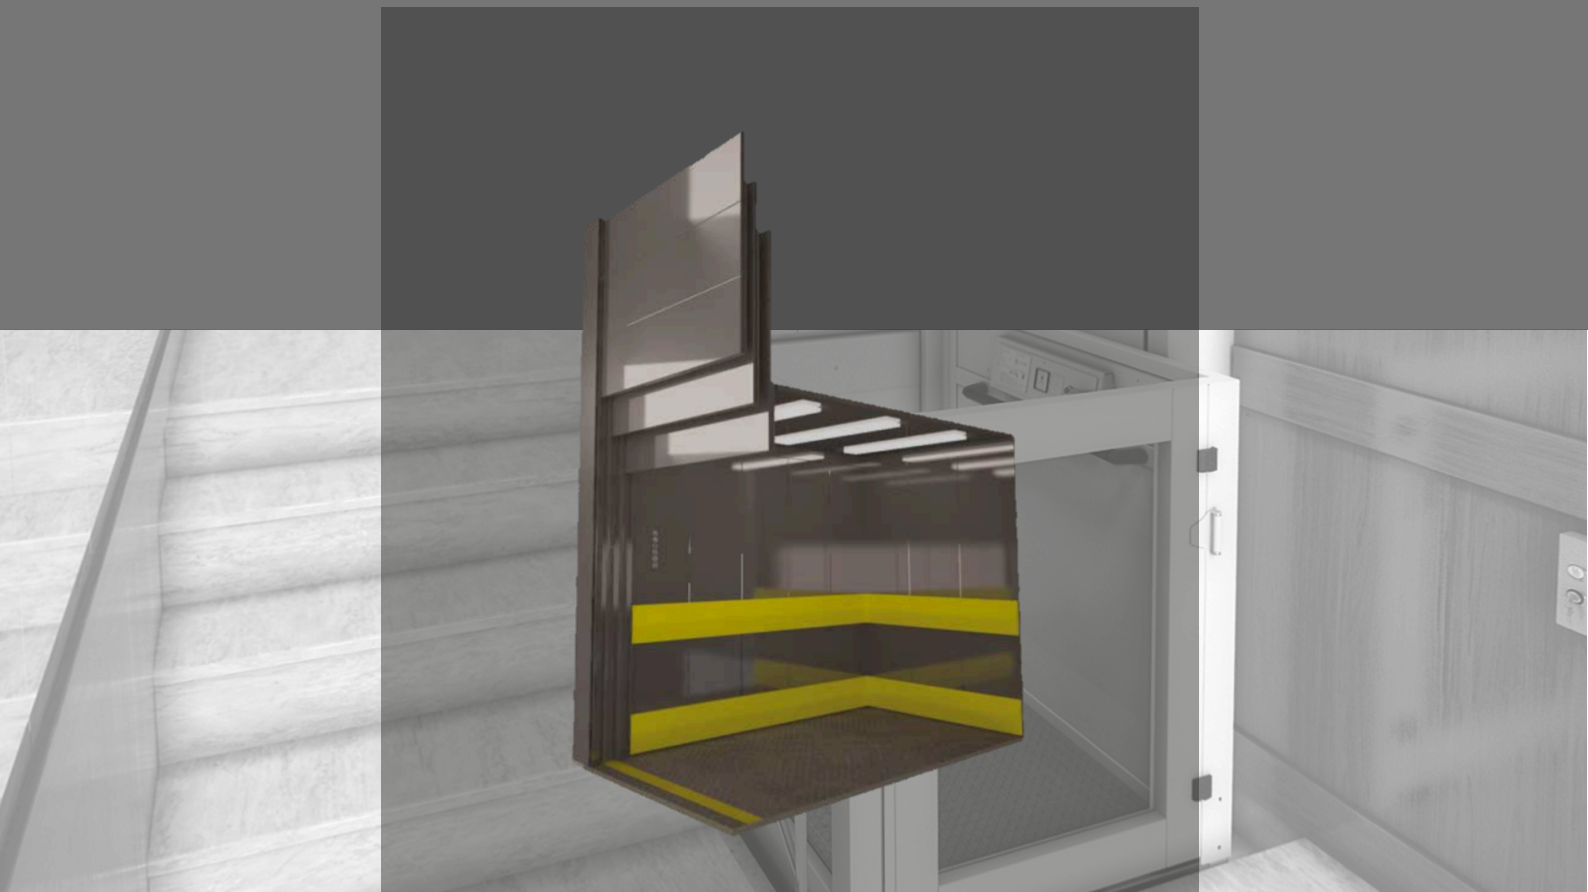

Montacargas

Con capacidades desde 100 a 5000 kilogramos, este diseño de cabinas robustas con paneles laterales y piso reforzado son ideales para cargas y esfuerzos especiales en lugares donde se necesite dureza.