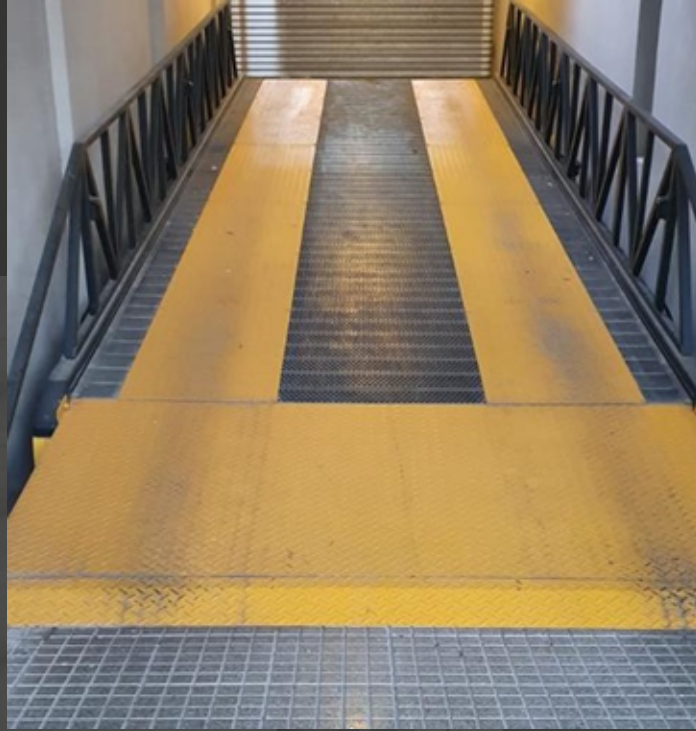

Rampa Hidráulica

Nuestras rampas hidráulicas son perfectas edificaciones que tienen varios niveles de cocheras, pudiendo complementarse con rampas de hormigón para poder aprovechar al máximo los distintos niveles.

Fabricada íntegramente con perfilera de hierro y chapa plegada, soporta una carga útil de hasta 3000 kg gracias a su diseño.