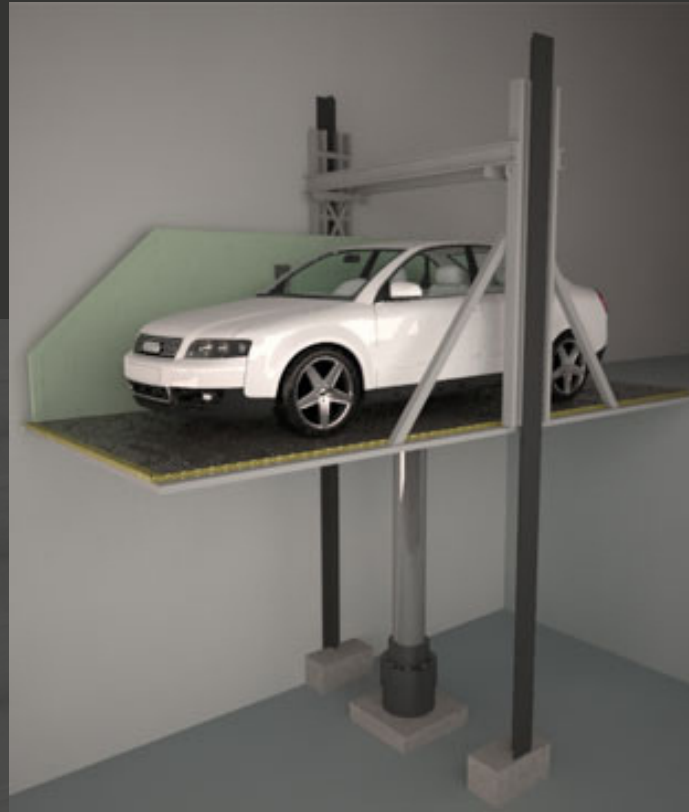

## Montacargas

Con capacidades desde 100 a 5000 kilogramos, este diseño de cabinas robustas con paneles laterales y piso reforzado son ideales para cargas y esfuerzos especiales en lugares donde se necesite dureza.

La central hidráulica contiene la bomba sumergida en aceite y el conjunto de válvulas que regulan la marcha de la plataforma. Y si es electromecánico cuenta con máquina de tracción preparada para 3000 kg de carga útil.