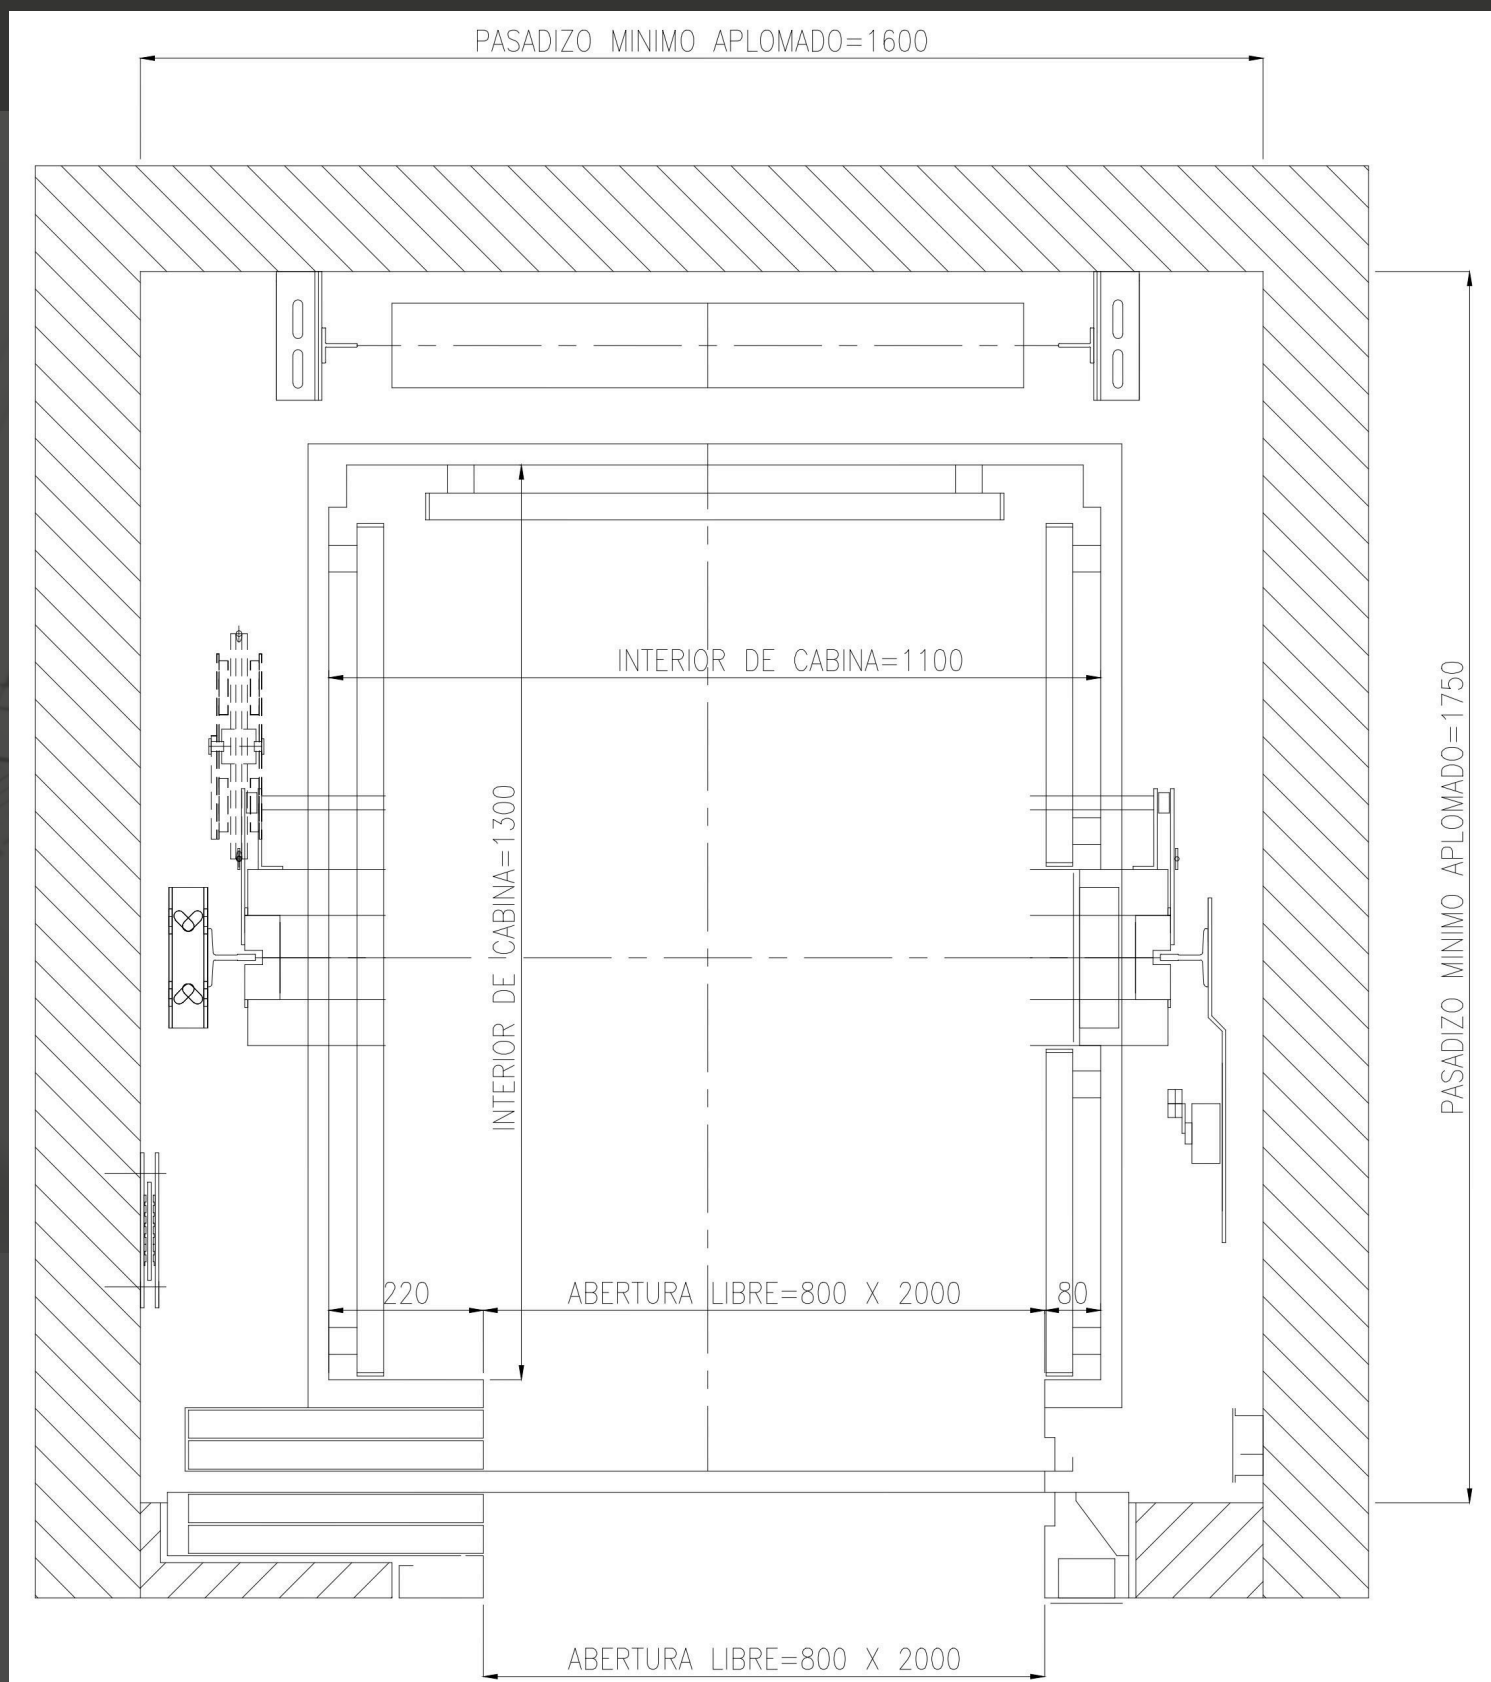

Ascensor electromecánico con contrapeso fondo