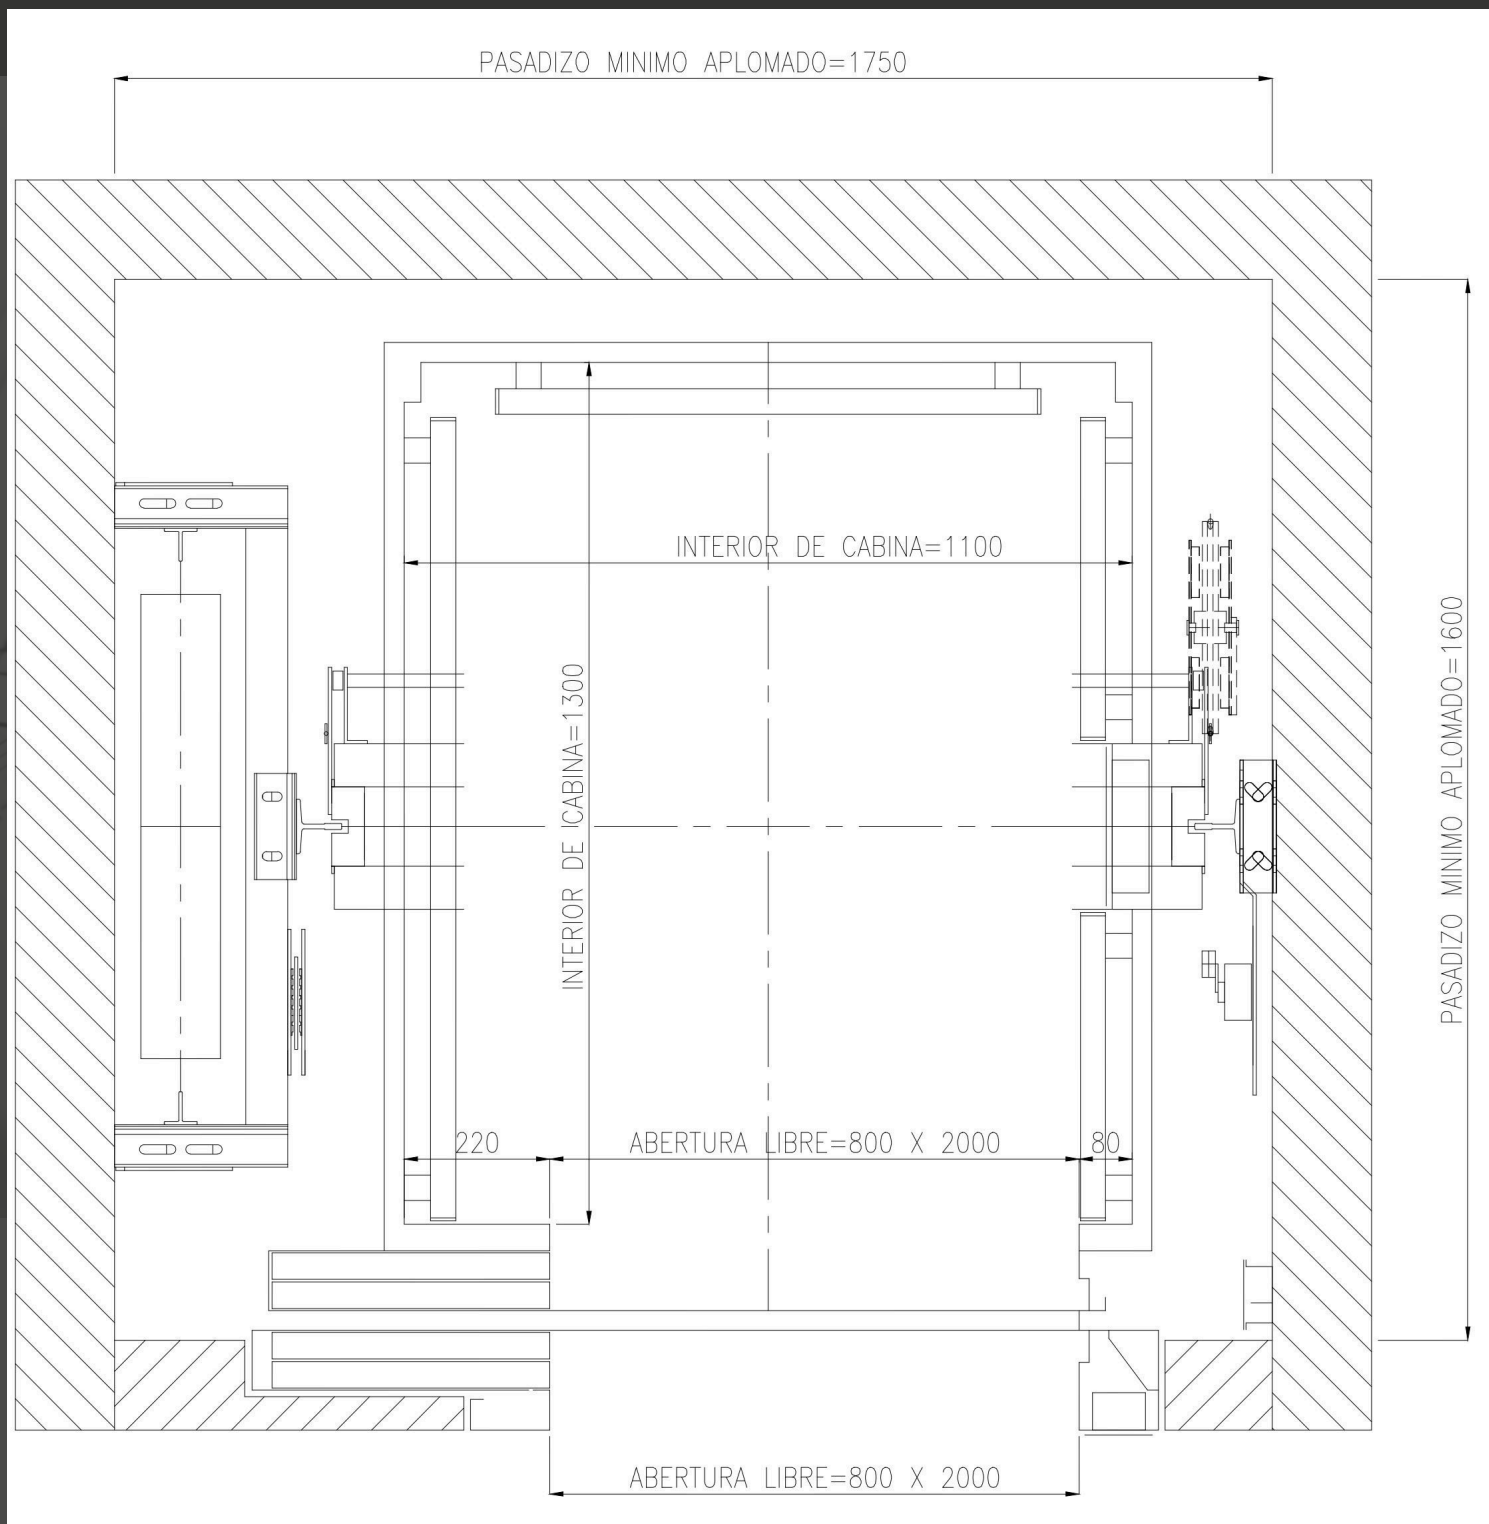

Ascensor electromecánico con contrapeso lateral